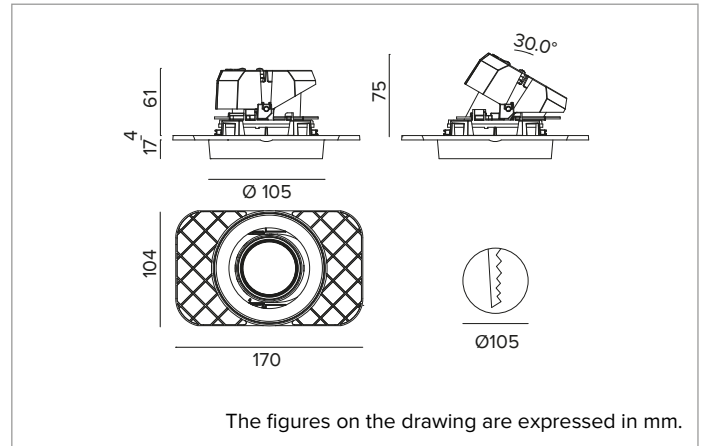

1T8738ELTR | CTEVO ARCHITECTURAL 105

Adjustable recessed LED projector in a trimless version

| | 2700K | H(m) | D(m) | E _{max} (lx) | |
|--------------------------------------|------------------|--------|------|-----------------------|-----|
| | Ra90 | | 10° | | |
| Fixture Power | 7W | 1 | 0.17 | 6035 | |
| Source Flux | 528lm | 2 | 0.34 | 1509 | |
| Fixture Flux | 338lm | 3 | 0.52 | 671 | |
| Efficacy | 46lm/W | 4 | 0.69 | 377 | |
| TS1357 I _{max} =11429cd/klm | I _{max} | 6035cd | 5 | 0.86 | 241 |